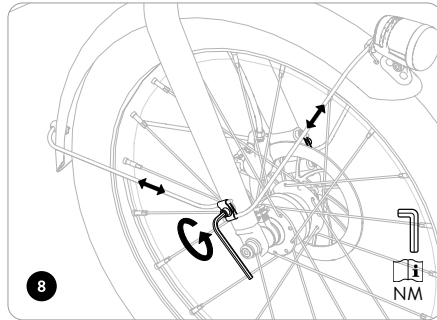

woom™
NOW

woom™ NOW 4 / 5 / 6 ASSEMBLY INSTRUCTIONS

Tools

NM

find more
information here

ANY QUESTIONS
LEFT? → WRITE
OR CALL US...!

DE	+49 800 404 3000	IT	+39 800 727 617
AT	+43 800 404 332	ES	+34 900 670 786
CH	+41 800 550 349	INT	+43 1 35 85 803
FR	+33 805 119 695	US	+1 855 966 687 2