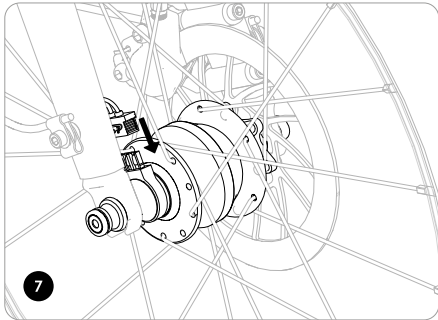

woom™
NOW

woom™ NOW 4 / 5 / 6 ASSEMBLY INSTRUCTIONS

Tools

NM

find more
information here

ANY QUESTIONS
LEFT? → WRITE
OR CALL US...!

DE	+49 800 404 3000	IT	+39 800 727 617
AT	+43 800 404 332	ES	+34 900 670 786
CH	+41 800 550 349	INT	+43 1 35 85 803
FR	+33 805 119 695	US	+1 855 966 687 2