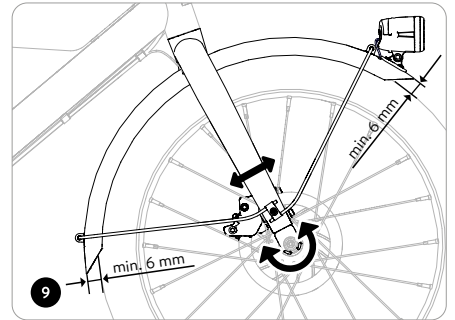

woom™
NOW

woom™ NOW 4 / 5 / 6 ASSEMBLY INSTRUCTIONS

Tools

NM

find more
information here

ANY QUESTIONS
LEFT? → WRITE
OR CALL US...!

DE	+49 800 404 3000	IT	+39 800 727 617
AT	+43 800 404 332	ES	+34 900 670 786
CH	+41 800 550 349	INT	+43 1 35 85 803
FR	+33 805 119 695	US	+1 855 966 687 2