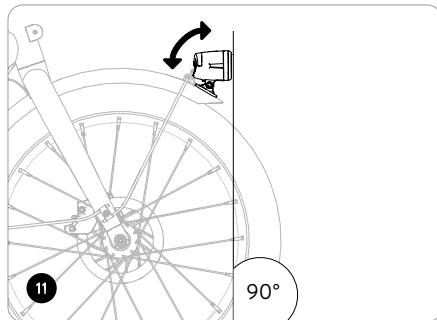

woom™
NOW

woom™ NOW 4 / 5 / 6 ASSEMBLY INSTRUCTIONS

Tools

NM

find more
information here

ANY QUESTIONS
LEFT? → WRITE
OR CALL US...!

DE	+49 800 404 3000	IT	+39 800 727 617
AT	+43 800 404 332	ES	+34 900 670 786
CH	+41 800 550 349	INT	+43 1 35 85 803
FR	+33 805 119 695	US	+1 855 966 687 2