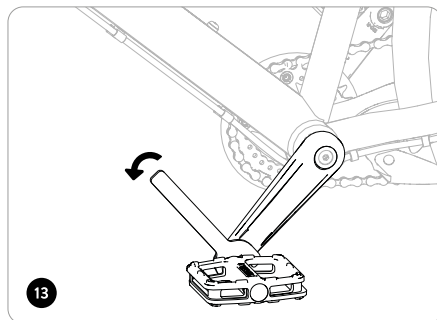

woom™
NOW

woom™ NOW 4 / 5 / 6 ASSEMBLY INSTRUCTIONS

Tools

NM

find more
information here

ANY QUESTIONS
LEFT? → WRITE
OR CALL US...!

DE	+49 800 404 3000	IT	+39 800 727 617
AT	+43 800 404 332	ES	+34 900 670 786
CH	+41 800 550 349	INT	+43 1 35 85 803
FR	+33 805 119 695	US	+1 855 966 687 2