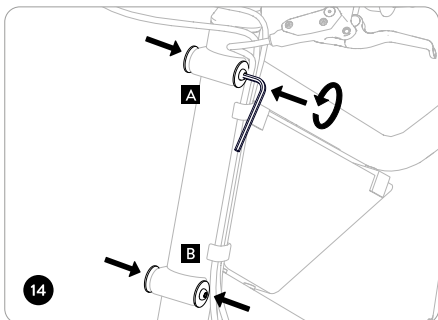

woom™
NOW

woom™ NOW 4 / 5 / 6 ASSEMBLY INSTRUCTIONS

Tools

NM

find more
information here

ANY QUESTIONS
LEFT? → WRITE
OR CALL US...!

DE	+49 800 404 3000	IT	+39 800 727 617
AT	+43 800 404 332	ES	+34 900 670 786
CH	+41 800 550 349	INT	+43 1 35 85 803
FR	+33 805 119 695	US	+1 855 966 687 2