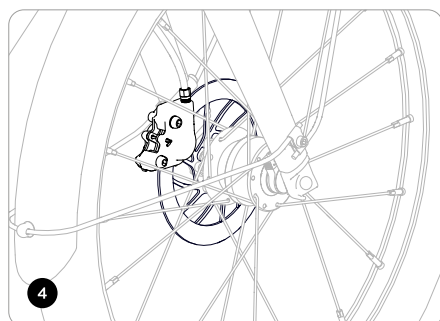

woom™
NOW

woom™ NOW 4 / 5 / 6 ASSEMBLY INSTRUCTIONS

Tools

NM

find more
information here

ANY QUESTIONS
LEFT? → WRITE
OR CALL US...!

DE	+49 800 404 3000	IT	+39 800 727 617
AT	+43 800 404 332	ES	+34 900 670 786
CH	+41 800 550 349	INT	+43 1 35 85 803
FR	+33 805 119 695	US	+1 855 966 687 2