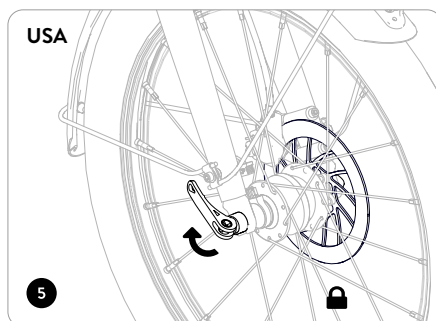

woom™
NOW

woom™ NOW 4 / 5 / 6 ASSEMBLY INSTRUCTIONS

Tools

NM

find more
information here

ANY QUESTIONS
LEFT? → WRITE
OR CALL US...!

DE	+49 800 404 3000	IT	+39 800 727 617
AT	+43 800 404 332	ES	+34 900 670 786
CH	+41 800 550 349	INT	+43 1 35 85 803
FR	+33 805 119 695	US	+1 855 966 687 2