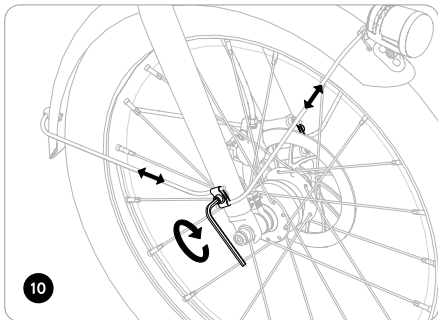

woom™
NOW

woom™ NOW 4 / 5 / 6 ASSEMBLY INSTRUCTIONS

Tools

NM

find more
information here

ANY QUESTIONS
LEFT? → WRITE
OR CALL US...!

DE	+49 800 404 3000	IT	+39 800 727 617
AT	+43 800 404 332	ES	+34 900 670 786
CH	+41 800 550 349	INT	+43 1 35 85 803
FR	+33 805 119 695	US	+1 855 966 687 2