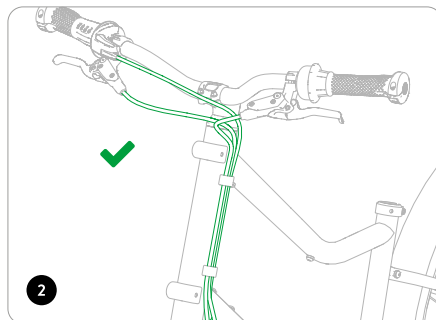

woom™
NOW

woom™ NOW 4 / 5 / 6 ASSEMBLY INSTRUCTIONS

Tools

NM

find more
information here

ANY QUESTIONS
LEFT? → WRITE
OR CALL US...!

DE	+49 800 404 3000	IT	+39 800 727 617
AT	+43 800 404 332	ES	+34 900 670 786
CH	+41 800 550 349	INT	+43 1 35 85 803
FR	+33 805 119 695	US	+1 855 966 687 2