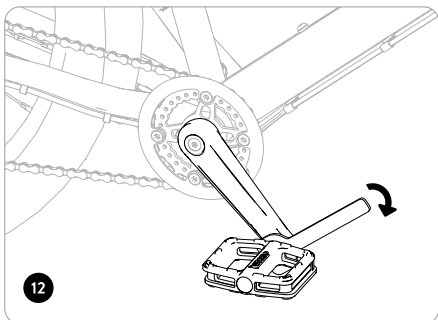

woom™
NOW

woom™ NOW 4 / 5 / 6 ASSEMBLY INSTRUCTIONS

Tools

NM

find more
information here

ANY QUESTIONS
LEFT? → WRITE
OR CALL US...!

DE	+49 800 404 3000	IT	+39 800 727 617
AT	+43 800 404 332	ES	+34 900 670 786
CH	+41 800 550 349	INT	+43 1 35 85 803
FR	+33 805 119 695	US	+1 855 966 687 2