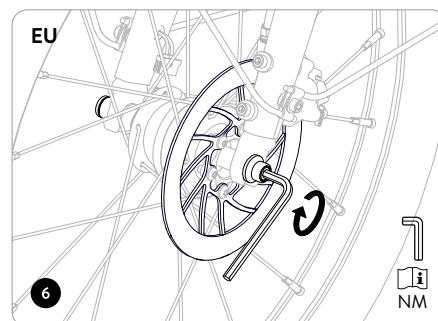

woom™
NOW

woom™ NOW 4 / 5 / 6 ASSEMBLY INSTRUCTIONS

Tools

NM

find more
information here

ANY QUESTIONS
LEFT? → WRITE
OR CALL US...!

DE	+49 800 404 3000	IT	+39 800 727 617
AT	+43 800 404 332	ES	+34 900 670 786
CH	+41 800 550 349	INT	+43 1 35 85 803
FR	+33 805 119 695	US	+1 855 966 687 2