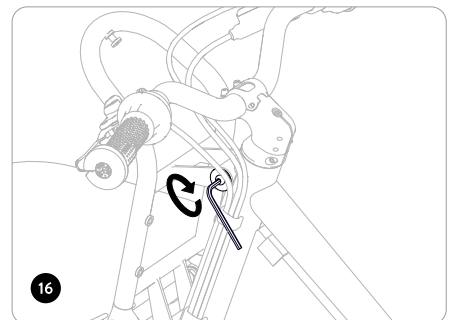

woom™
NOW

woom™ NOW 4 / 5 / 6 ASSEMBLY INSTRUCTIONS

Tools

NM

find more
information here

ANY QUESTIONS
LEFT? → WRITE
OR CALL US...!

DE	+49 800 404 3000	IT	+39 800 727 617
AT	+43 800 404 332	ES	+34 900 670 786
CH	+41 800 550 349	INT	+43 1 35 85 803
FR	+33 805 119 695	US	+1 855 966 687 2