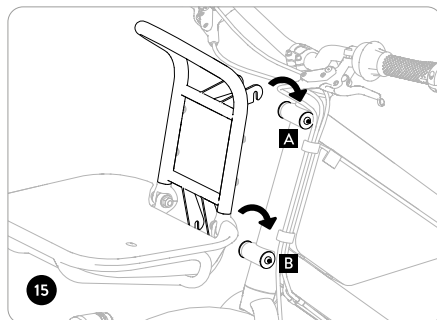

woom™
NOW

woom™ NOW 4 / 5 / 6 ASSEMBLY INSTRUCTIONS

Tools

NM

find more
information here

ANY QUESTIONS
LEFT? → WRITE
OR CALL US...!

DE	+49 800 404 3000	IT	+39 800 727 617
AT	+43 800 404 332	ES	+34 900 670 786
CH	+41 800 550 349	INT	+43 1 35 85 803
FR	+33 805 119 695	US	+1 855 966 687 2