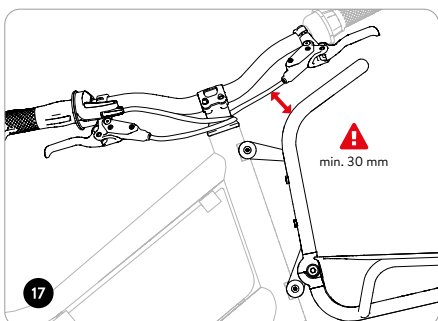

woom™
NOW

woom™ NOW 4 / 5 / 6 ASSEMBLY INSTRUCTIONS

Tools

NM

find more
information here

ANY QUESTIONS
LEFT? → WRITE
OR CALL US...!

DE	+49 800 404 3000	IT	+39 800 727 617
AT	+43 800 404 332	ES	+34 900 670 786
CH	+41 800 550 349	INT	+43 1 35 85 803
FR	+33 805 119 695	US	+1 855 966 687 2