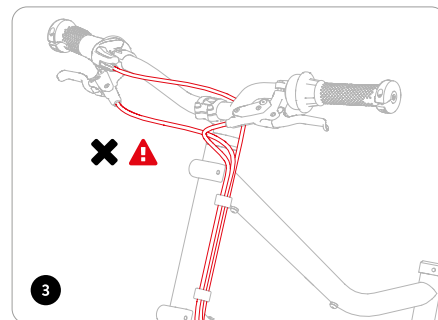

woom™
NOW

woom™ NOW 4 / 5 / 6 ASSEMBLY INSTRUCTIONS

Tools

NM

find more
information here

ANY QUESTIONS
LEFT? → WRITE
OR CALL US...!

DE	+49 800 404 3000	IT	+39 800 727 617
AT	+43 800 404 332	ES	+34 900 670 786
CH	+41 800 550 349	INT	+43 1 35 85 803
FR	+33 805 119 695	US	+1 855 966 687 2